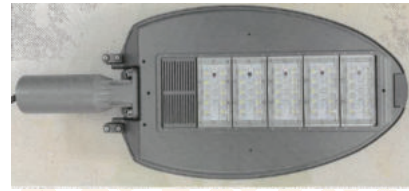

KSQ125SS50G

소비전력(W)	식별번호	제품단가
125	24515009	284,000