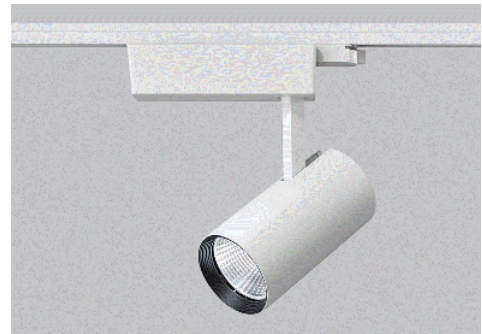

# MAS 제품 / LED실내조명등

CASA-T5-900-14W (간접조명)

소비전력(W)	식별번호	제품단가
14	24515020	40,000

CASA-WF-40W (직부타입)

소비전력(W)	식별번호	제품단가
40	24504145	66,000

CASA-T5-1200-18W (간접조명)

소비전력(W)	식별번호	제품단가
18	24515019	43,000

CASA-CDL5K01-15W (다운라이트)